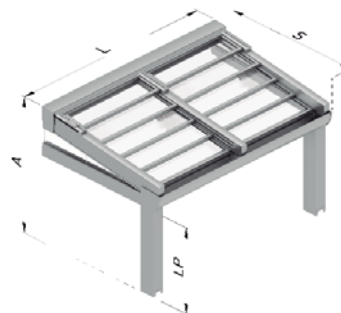

- Fácil execução e montagem, sem maquinagem das guias e na pré-montagem na oficina.
- Design leve e resistente, de linhas simples.
- Perfil de folha único, compatível com diversos materiais, tais como policarbonato, vidro laminado, construções tipo sanduiche, vidro com caixa-de-ar até 18 mm, etc.
- Polivalência máxima, pois dispõe de várias versões de guias e postes exteriores que suportam iluminação LED.
- Movimento suave e silencioso, com duplo ponto de arraste.
- Juntas de vedação frontais que asseguram a estanquidade contra intempéries e evitam o ruído provocado pelo impacto das folhas a subir ou a baixar a cobertura.
- Possibilidade de instalação de um Screen sob a forma de cortina de vidro Nuda, proporcionando assim uma proteção solar vertical completa.